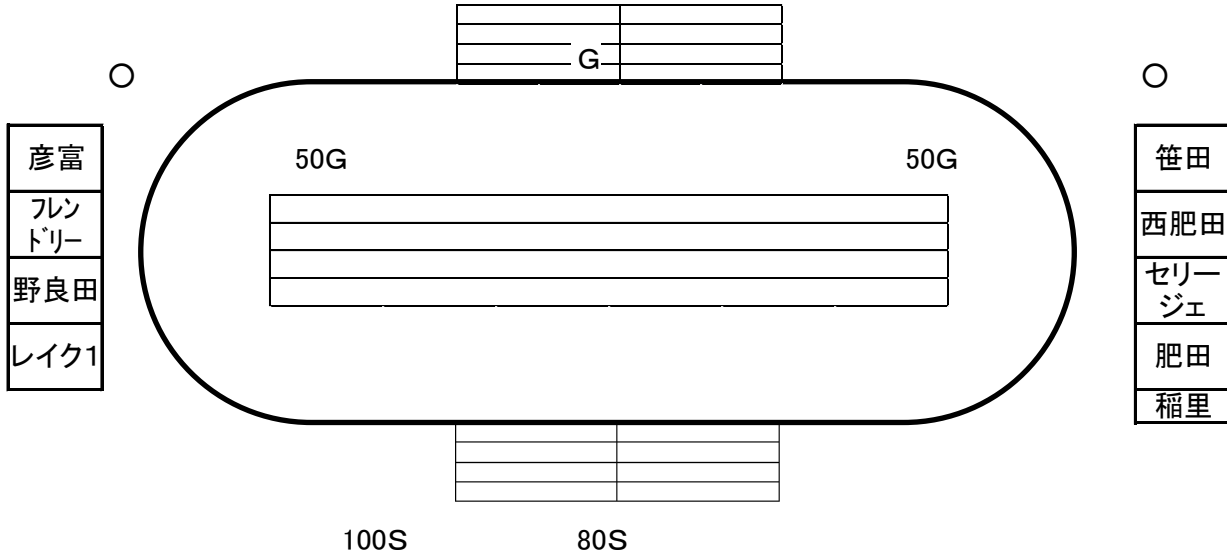

児童席		敬老	来賓
黄	青		

救護 本部・放送	児童席		準備
	白	赤	

入退場門 ○

○ 入退場門

レイク2	海瀬	服部	稲枝東	稲枝西	南金沢	金沢	稲部	南稲部	金田	三津
------	----	----	-----	-----	-----	----	----	-----	----	----

～勝利をつかめ 心をひとつに～

赤	あつい心で	火ばなをちらせ
白	まきおこせ	白い嵐を大空に
青	勝利の波を乗り越なせ	
黄	目指せ	優勝 一番星